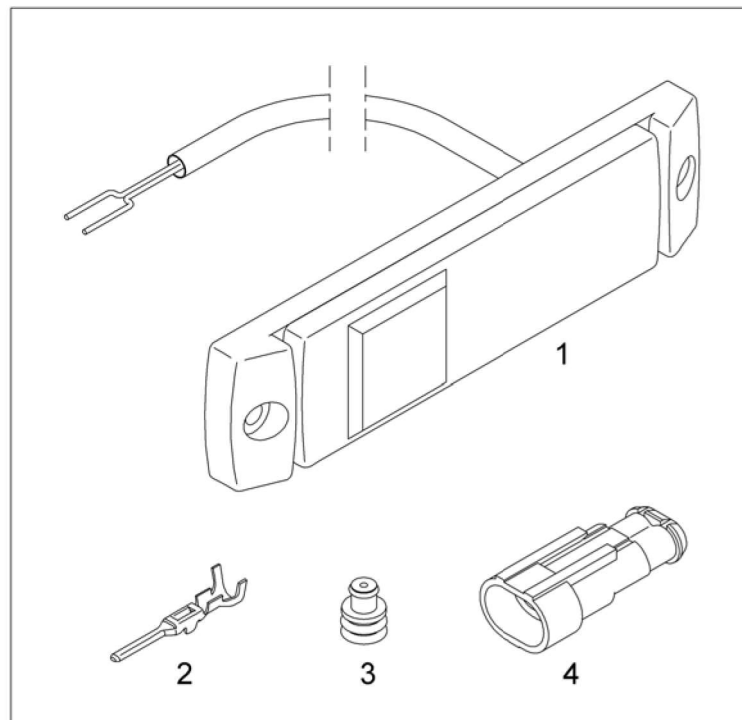

BORDER LIGHT ASSY
SEITENLEUCHTE KPL
FEU LATERAL CPL

from No / up to No

Figure
Bild
Figure

 **TADANO**
99707027579

50